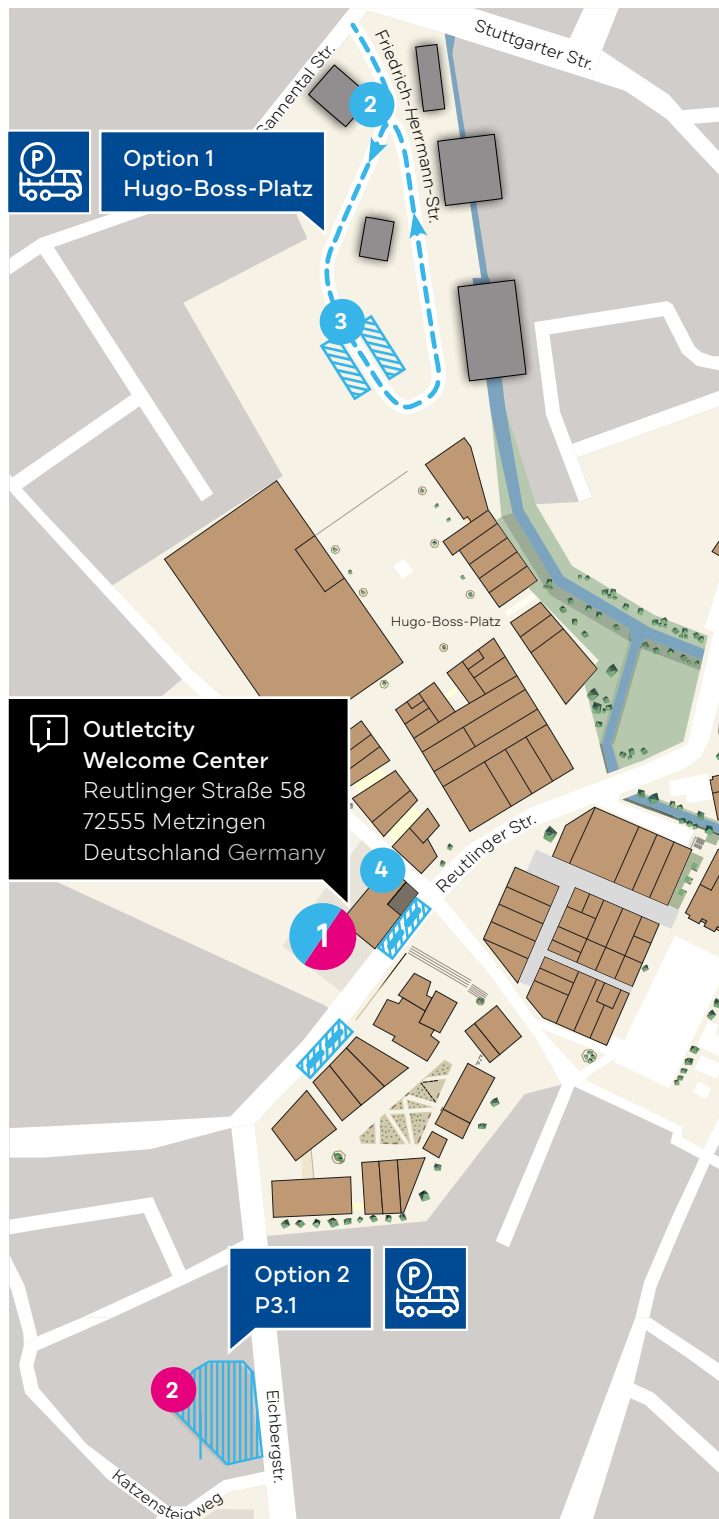

Kostenfreie Busparkplätze Complimentary bus parking

Option 1 – Hugo-Boss-Platz

 Friedrich-Herrmann-Straße 6,
72555 Metzingen,
Deutschland Germany

- 1** Ausstieg Fahrgäste im Drop-off Bereich vor dem Outletcity Welcome Center. Maximale Parkdauer 10 Minuten. Passengers exit in the drop-off area in front of the Outletcity Welcome Center. Maximum parking duration 10 minutes.
- 2** Ticket an der Schranke ziehen. Take a ticket at the barrier.
- 3** Bus auf Parkplatz parken. Park your bus in the parking lot.
- 4** Ticket im Outletcity Welcome Center gegen kostenfreies Ausfahrtticket tauschen. Exchange your parking ticket for a free-exit ticket at the Outletcity Welcome Center.

Option 2 – P3.1

 Katzensteigweg / Eichbergstraße,
72555 Metzinge,
Deutschland Germany

- 1** Ausstieg Fahrgäste im Drop-off Bereich vor dem Outletcity Welcome Center. Maximale Parkdauer 10 Minuten. Passengers exit in the drop-off area in front of the Outletcity Welcome Center. Maximum parking duration 10 minutes.
- 2** Bus auf Parkplatz P3.1 parken. Um die Schranke zu öffnen, rufen Sie bitte folgende Nummer an: +49 171 7263809. Park your bus at the parking lot P3.1. To open the barrier of the parking lot please call the following number: +49 171 7263809.

Option 2 – P3.1

 Katzensteigweg / Eichbergstraße,
72555 Metzingen,
Deutschland Germany

- 1** Bus auf Parkplatz P3.1 parken. Um die Schranke zu öffnen, rufen Sie bitte folgende Nummer an: +49 171 7263809.
Park your bus at the parking lot P3.1. To open the barrier of the parking lot please call the following number: +49 171 7263809.