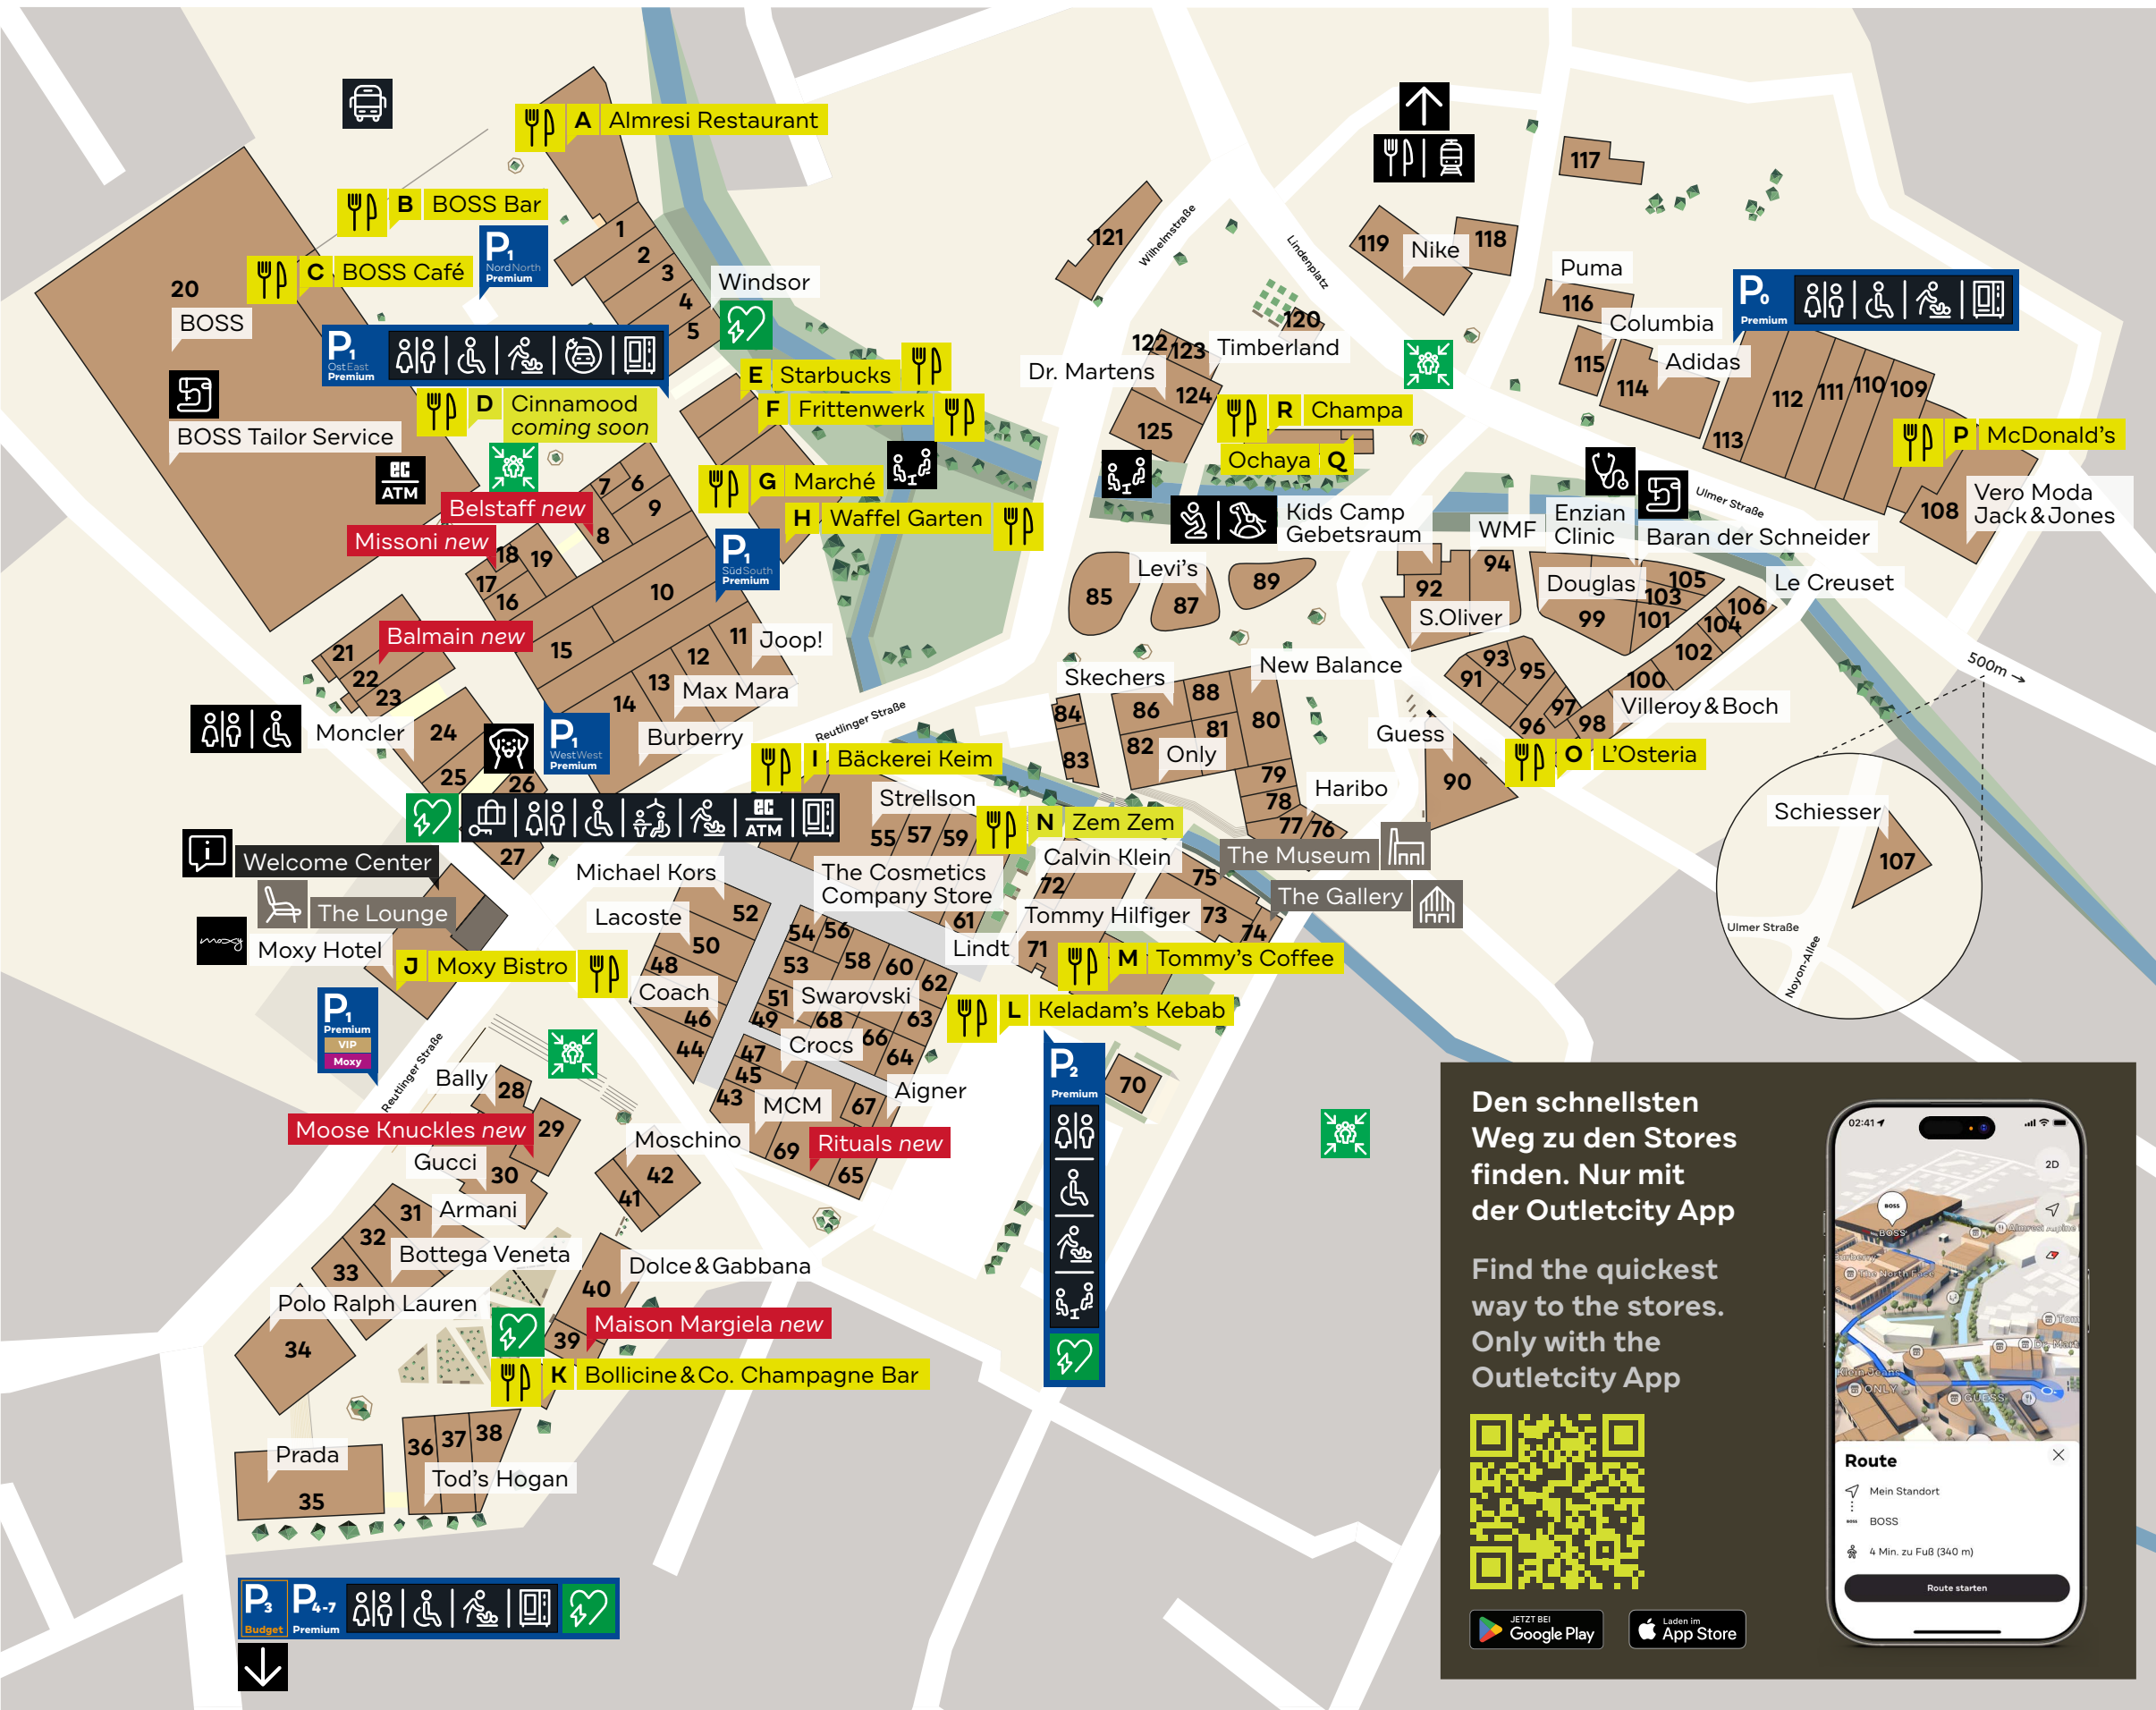

Outletcity Metzingen City Map

Den schnellsten Weg zu den Stores finden. Nur mit der Outletcity App

Find the quickest way to the stores. Only with the Outletcity App

[JETZT BEI Google Play](#)
[Laden im App Store](#)